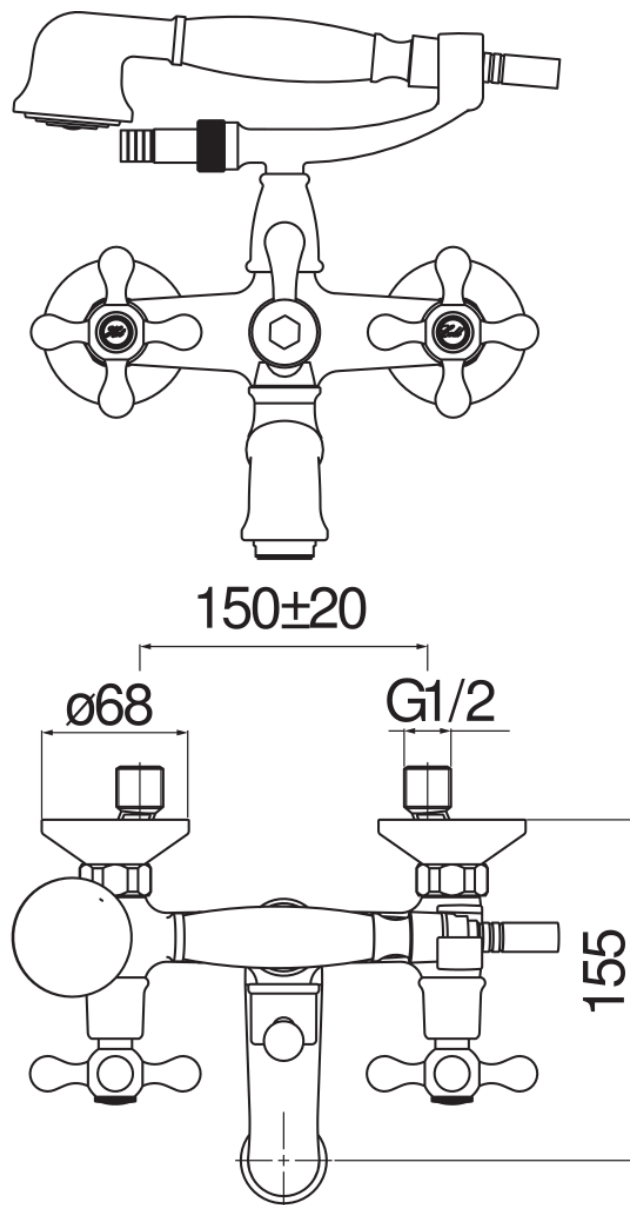

SPECIFICHE

Gruppo esterno con set doccia

Royal gold PVD

Aeratore anticalcare M 28 x 1

Deviatore manuale

Doccetta monogetto e flessibile 150 cm

Imballo: 38,5 x 24 x 13,9 cm / 0,01284 m³ / 3,08 kg

CERTIFICAZIONI

DIAGRAMMA DI PORTATA: ACQUA CALDA/FREDDA

DIAGRAMMA DI PORTATA: ACQUA MISCELATA