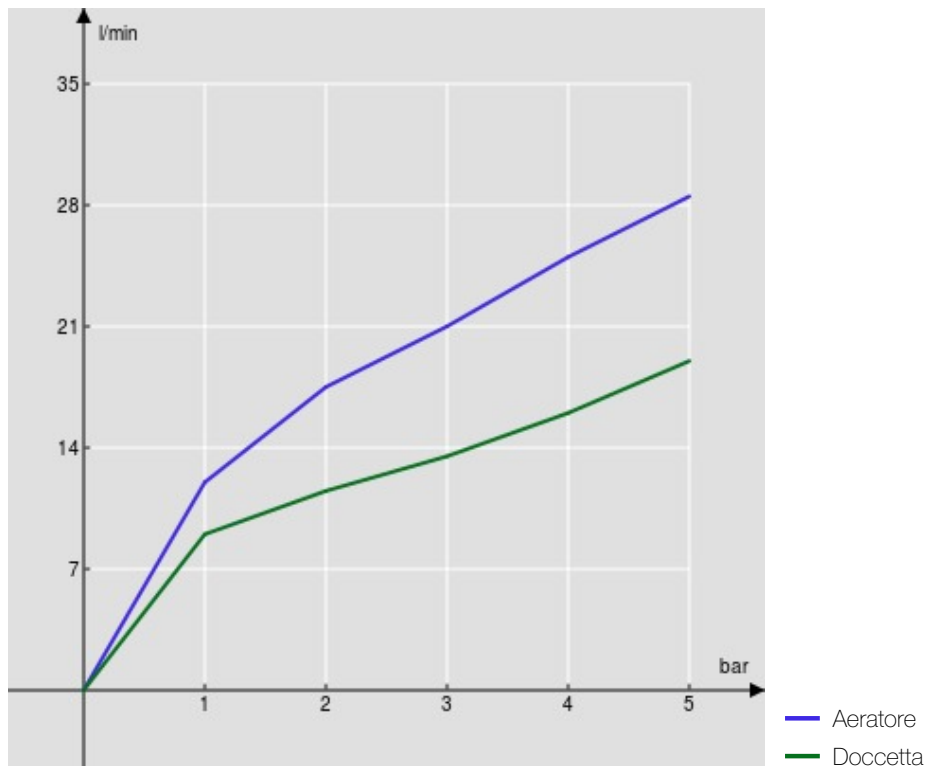

SPECIFICHE

Gruppo esterno con set doccia

Royal gold PVD

Aeratore anticalcare M 28 x 1

Deviatore manuale

Doccetta monogetto e flessibile 150 cm

Imballo: 38,5 x 24 x 13,9 cm / 0,01284 m³ / 3,08 kg

CERTIFICAZIONI

DIAGRAMMA DI PORTATA: ACQUA CALDA/FREDDA

DIAGRAMMA DI PORTATA: ACQUA MISCELATA